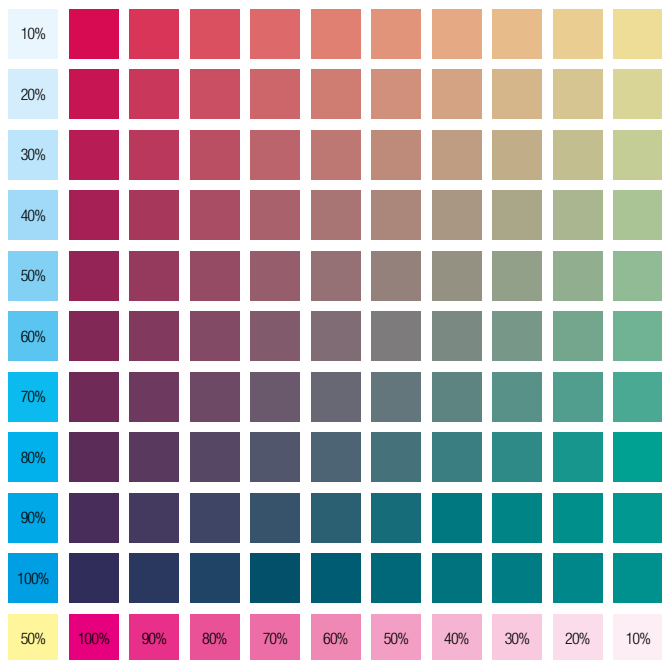

Nuancier non contractuel à but indicatif.
Le rendu des couleurs est différent
suivant les types de papiers
(offset, couché mat ou brillant, ...) ou les
pelliculages et change en RVB dans les
couleurs pour le web.

Bichromie Cyan / Jaune

Bichromie Magenta / Jaune

Bichromie Cyan / Magenta

COMMENT NOTER VOS REFERENCES :

Il suffit de noter les pourcentages QUADRI des colonnes

Exemple dans la carré noir : Magenta (rose) 80% et Jaune 40%

Vous pouvez également m'envoyer une copie d'écran des couleurs sélectionnées
ou des images issues de Google comme références chromatiques

Trichromie Cyan / Magenta / Jaune 50%

Trichromie Cyan / Jaune / Magenta 100%

Trichromie Magenta / Jaune / Cyan 50%

Trichromie Cyan / Magenta / Jaune 100%

Trichromie Magenta / Jaune / Cyan 100%

Trichromie Magenta / Jaune / Noir 40%

Trichromie Magenta / Jaune / Noir 20%

Trichromie Cyan / Jaune / Noir 10%