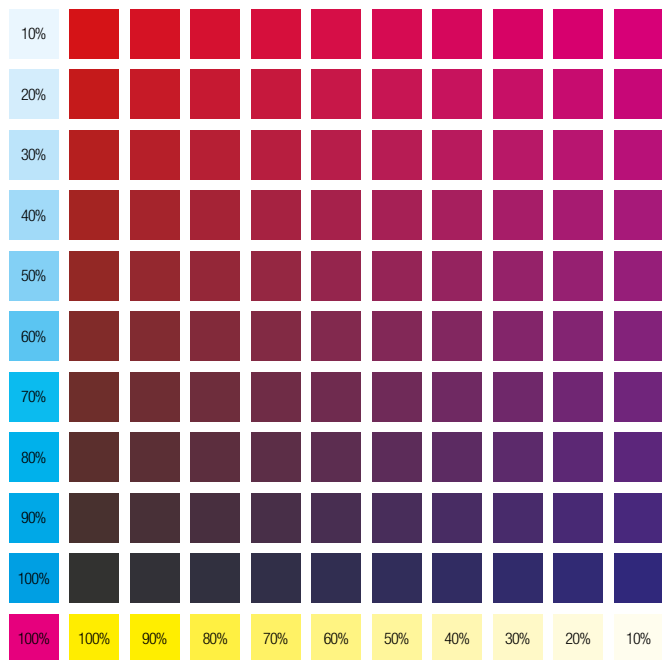

Nuancier non contractuel à but indicatif.
Le rendu des couleurs est différent
suivant les types de papiers
(offset, couché mat ou brillant, ...) ou les
pelliculages et change en RVB dans les
couleurs pour le web.

Bichromie Cyan / Jaune

Bichromie Magenta / Jaune

Bichromie Cyan / Magenta

COMMENT NOTER VOS REFERENCES :

Il suffit de noter les pourcentages QUADRI des colonnes

Exemple dans la carré noir : Magenta (rose) 80% et Jaune 40%

Vous pouvez également m'envoyer une copie d'écran des couleurs sélectionnées
ou des images issues de Google comme références chromatiques

Trichromie Cyan / Magenta / Jaune 50%

Trichromie Cyan / Jaune / Magenta 100%

Trichromie Magenta / Jaune / Cyan 50%

Trichromie Cyan / Magenta / Jaune 100%

Trichromie Magenta / Jaune / Cyan 100%

Trichromie Magenta / Jaune / Noir 40%

Trichromie Magenta / Jaune / Noir 20%

Trichromie Cyan / Jaune / Noir 10%