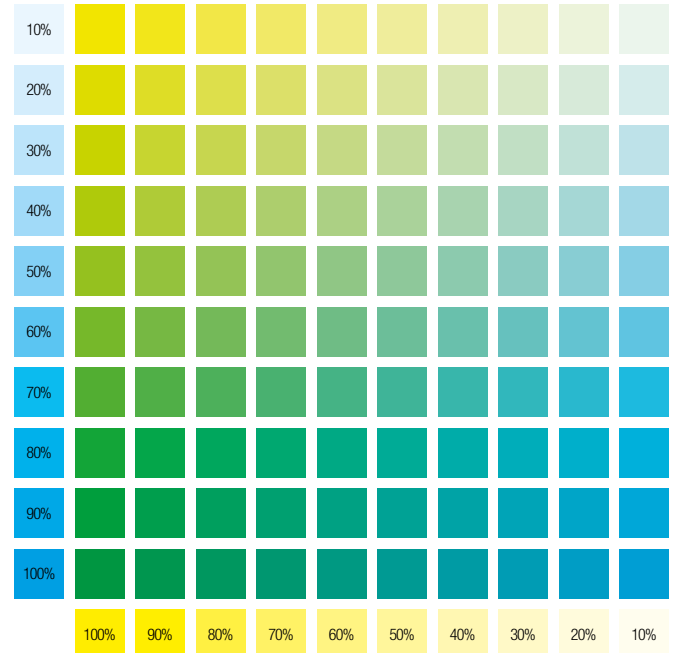

Nuancier non contractuel à but indicatif.
Le rendu des couleurs est différent
suivant les types de papiers
(offset, couché mat ou brillant, ...) ou les
pelliculages et change en RVB dans les
couleurs pour le web.

Bichromie Cyan / Jaune

Bichromie Magenta / Jaune

Bichromie Cyan / Magenta

COMMENT NOTER VOS REFERENCES :

Il suffit de noter les pourcentages QUADRI des colonnes

Exemple dans la carré noir : Magenta (rose) 80% et Jaune 40%

Vous pouvez également m'envoyer une copie d'écran des couleurs sélectionnées
ou des images issues de Google comme références chromatiques

Trichromie Cyan / Magenta / Jaune 50%

Trichromie Cyan / Jaune / Magenta 100%

Trichromie Magenta / Jaune / Cyan 50%

Trichromie Cyan / Magenta / Jaune 100%

Trichromie Magenta / Jaune / Cyan 100%

Trichromie Magenta / Jaune / Noir 40%

Trichromie Magenta / Jaune / Noir 20%

Trichromie Cyan / Jaune / Noir 10%