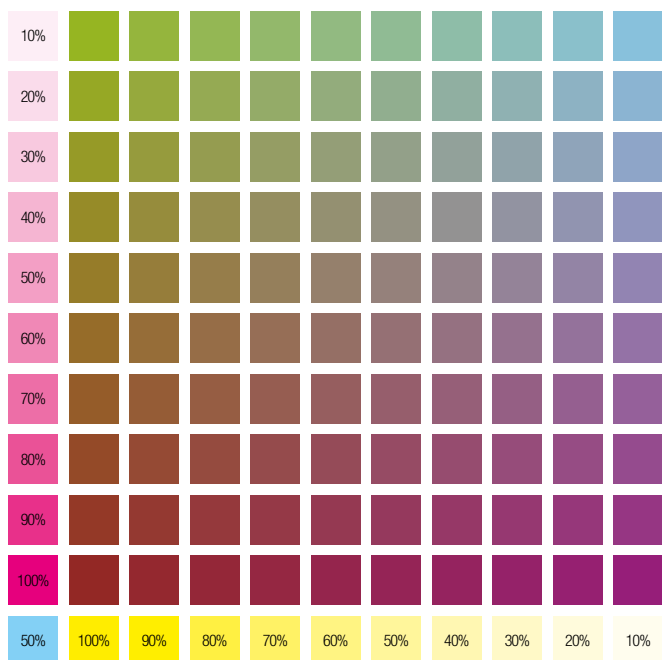

Nuancier non contractuel à but indicatif.
Le rendu des couleurs est différent
suivant les types de papiers
(offset, couché mat ou brillant, ...) ou les
pelliculages et change en RVB dans les
couleurs pour le web.

Bichromie Cyan / Jaune

Bichromie Magenta / Jaune

Bichromie Cyan / Magenta

COMMENT NOTER VOS REFERENCES :

Il suffit de noter les pourcentages QUADRI des colonnes

Exemple dans la carré noir : Magenta (rose) 80% et Jaune 40%

Vous pouvez également m'envoyer une copie d'écran des couleurs sélectionnées
ou des images issues de Google comme références chromatiques

Trichromie Cyan / Magenta / Jaune 50%

Trichromie Cyan / Jaune / Magenta 100%

Trichromie Magenta / Jaune / Cyan 50%

Trichromie Cyan / Magenta / Jaune 100%

Trichromie Magenta / Jaune / Cyan 100%

Trichromie Magenta / Jaune / Noir 40%

Trichromie Magenta / Jaune / Noir 20%

Trichromie Cyan / Jaune / Noir 10%