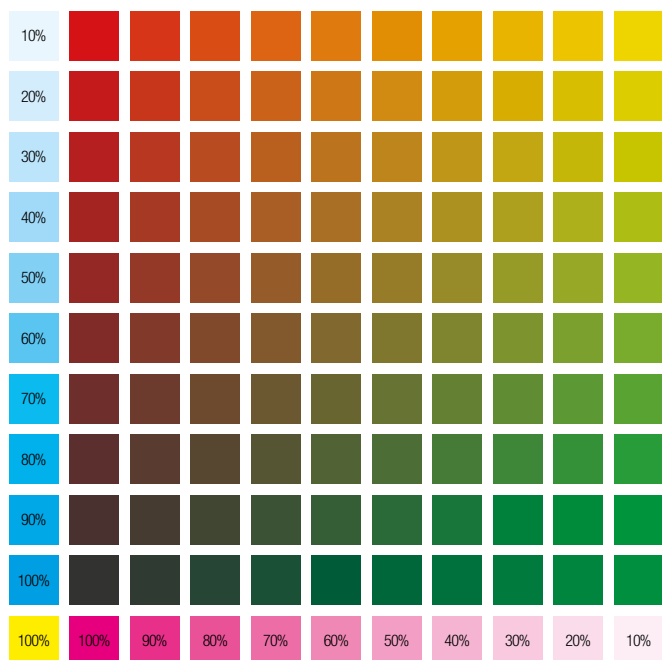

Nuancier non contractuel à but indicatif.
Le rendu des couleurs est différent
suivant les types de papiers
(offset, couché mat ou brillant, ...) ou les
pelliculages et change en RVB dans les
couleurs pour le web.

Bichromie Cyan / Jaune

Bichromie Magenta / Jaune

Bichromie Cyan / Magenta

COMMENT NOTER VOS REFERENCES :

Il suffit de noter les pourcentages QUADRI des colonnes

Exemple dans la carré noir : Magenta (rose) 80% et Jaune 40%

Vous pouvez également m'envoyer une copie d'écran des couleurs sélectionnées
ou des images issues de Google comme références chromatiques

Trichromie Cyan / Magenta / Jaune 50%

Trichromie Cyan / Jaune / Magenta 100%

Trichromie Magenta / Jaune / Cyan 50%

Trichromie Cyan / Magenta / Jaune 100%

Trichromie Magenta / Jaune / Cyan 100%

Trichromie Magenta / Jaune / Noir 40%

Trichromie Magenta / Jaune / Noir 20%

Trichromie Cyan / Jaune / Noir 10%