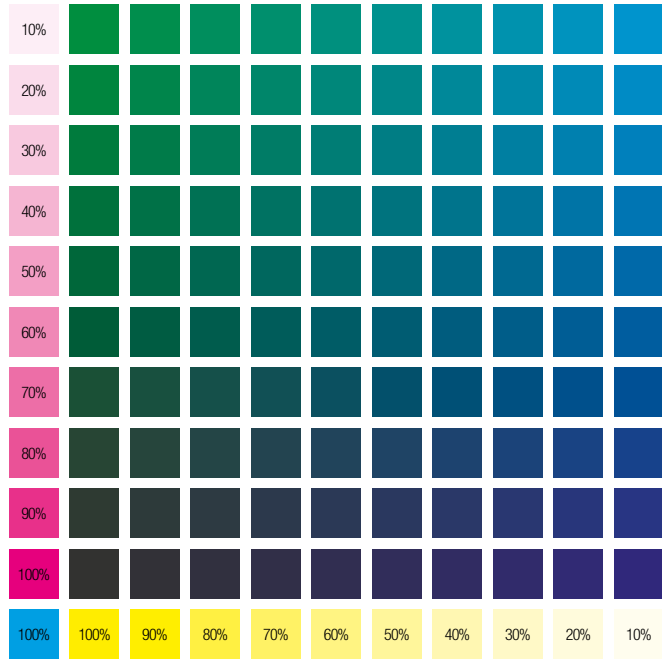

Nuancier non contractuel à but indicatif.
Le rendu des couleurs est différent
suivant les types de papiers
(offset, couché mat ou brillant, ...) ou les
pelliculages et change en RVB dans les
couleurs pour le web.

Bichromie Cyan / Jaune

Bichromie Magenta / Jaune

Bichromie Cyan / Magenta

COMMENT NOTER VOS REFERENCES :

Il suffit de noter les pourcentages QUADRI des colonnes

Exemple dans la carré noir : Magenta (rose) 80% et Jaune 40%

Vous pouvez également m'envoyer une copie d'écran des couleurs sélectionnées
ou des images issues de Google comme références chromatiques

Trichromie Cyan / Magenta / Jaune 50%

Trichromie Cyan / Jaune / Magenta 100%

Trichromie Magenta / Jaune / Cyan 50%

Trichromie Cyan / Magenta / Jaune 100%

Trichromie Magenta / Jaune / Cyan 100%

Trichromie Magenta / Jaune / Noir 40%

Trichromie Magenta / Jaune / Noir 20%

Trichromie Cyan / Jaune / Noir 10%