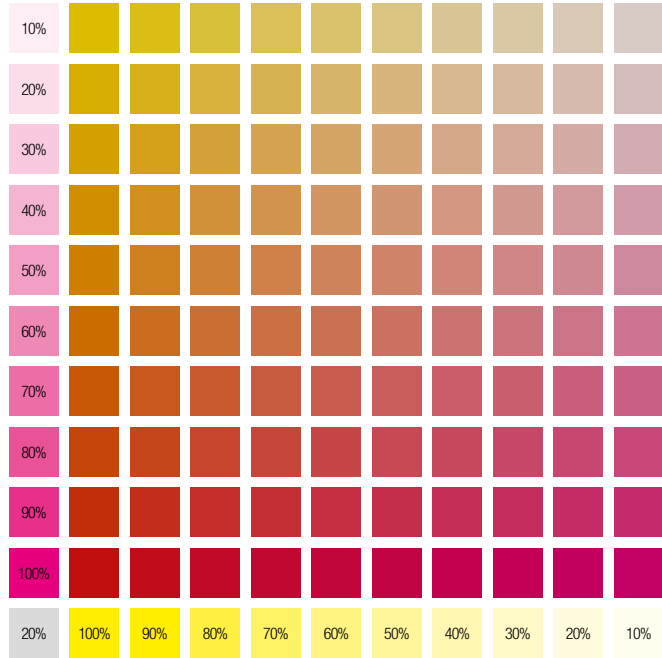

Nuancier non contractuel à but indicatif.
Le rendu des couleurs est différent
suivant les types de papiers
(offset, couché mat ou brillant, ...) ou les
pelliculages et change en RVB dans les
couleurs pour le web.

Bichromie Cyan / Jaune

Bichromie Magenta / Jaune

Bichromie Cyan / Magenta

COMMENT NOTER VOS REFERENCES :

Il suffit de noter les pourcentages QUADRI des colonnes

Exemple dans la carré noir : Magenta (rose) 80% et Jaune 40%

Vous pouvez également m'envoyer une copie d'écran des couleurs sélectionnées
ou des images issues de Google comme références chromatiques

Trichromie Cyan / Magenta / Jaune 50%

Trichromie Cyan / Jaune / Magenta 100%

Trichromie Magenta / Jaune / Cyan 50%

Trichromie Cyan / Magenta / Jaune 100%

Trichromie Magenta / Jaune / Cyan 100%

Trichromie Magenta / Jaune / Noir 40%

Trichromie Magenta / Jaune / Noir 20%

Trichromie Cyan / Jaune / Noir 10%