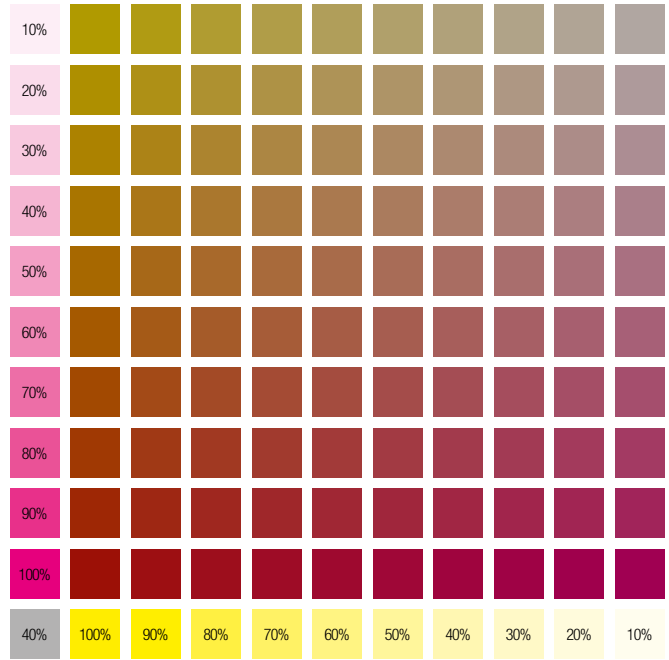

Nuancier non contractuel à but indicatif.
Le rendu des couleurs est différent
suivant les types de papiers
(offset, couché mat ou brillant, ...) ou les
pelliculages et change en RVB dans les
couleurs pour le web.

Bichromie Cyan / Jaune

Bichromie Magenta / Jaune

Bichromie Cyan / Magenta

COMMENT NOTER VOS REFERENCES :

Il suffit de noter les pourcentages QUADRI des colonnes

Exemple dans la carré noir : Magenta (rose) 80% et Jaune 40%

Vous pouvez également m'envoyer une copie d'écran des couleurs sélectionnées
ou des images issues de Google comme références chromatiques

Trichromie Cyan / Magenta / Jaune 50%

Trichromie Cyan / Jaune / Magenta 100%

Trichromie Magenta / Jaune / Cyan 50%

Trichromie Cyan / Magenta / Jaune 100%

Trichromie Magenta / Jaune / Cyan 100%

Trichromie Magenta / Jaune / Noir 40%

Trichromie Magenta / Jaune / Noir 20%

Trichromie Cyan / Jaune / Noir 10%