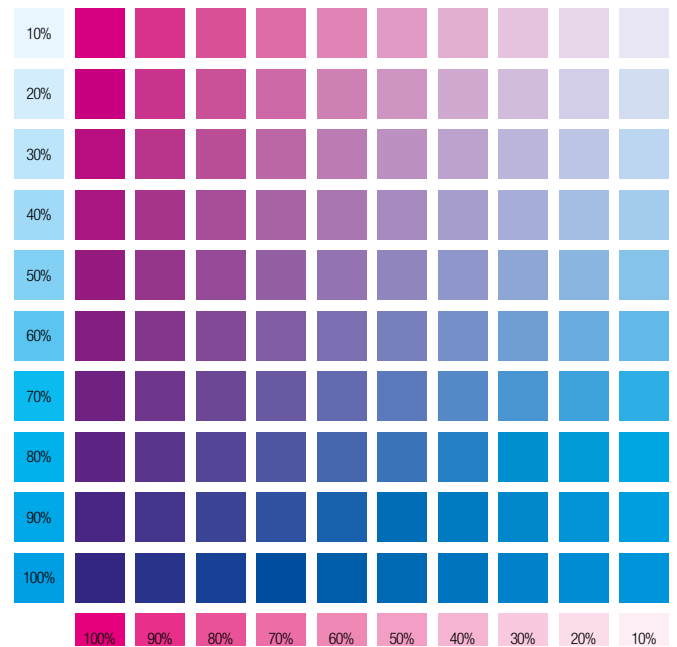

Nuancier non contractuel à but indicatif.
Le rendu des couleurs est différent
suivant les types de papiers
(offset, couché mat ou brillant, ...) ou les
pelliculages et change en RVB dans les
couleurs pour le web.

Bichromie Cyan / Jaune

Bichromie Magenta / Jaune

Bichromie Cyan / Magenta

COMMENT NOTER VOS REFERENCES :

Il suffit de noter les pourcentages QUADRI des colonnes

Exemple dans la carré noir : Magenta (rose) 80% et Jaune 40%

Vous pouvez également m'envoyer une copie d'écran des couleurs sélectionnées
ou des images issues de Google comme références chromatiques

Trichromie Cyan / Magenta / Jaune 50%

Trichromie Cyan / Jaune / Magenta 100%

Trichromie Magenta / Jaune / Cyan 50%

Trichromie Cyan / Magenta / Jaune 100%

Trichromie Magenta / Jaune / Cyan 100%

Trichromie Magenta / Jaune / Noir 40%

Trichromie Magenta / Jaune / Noir 20%

Trichromie Cyan / Jaune / Noir 10%