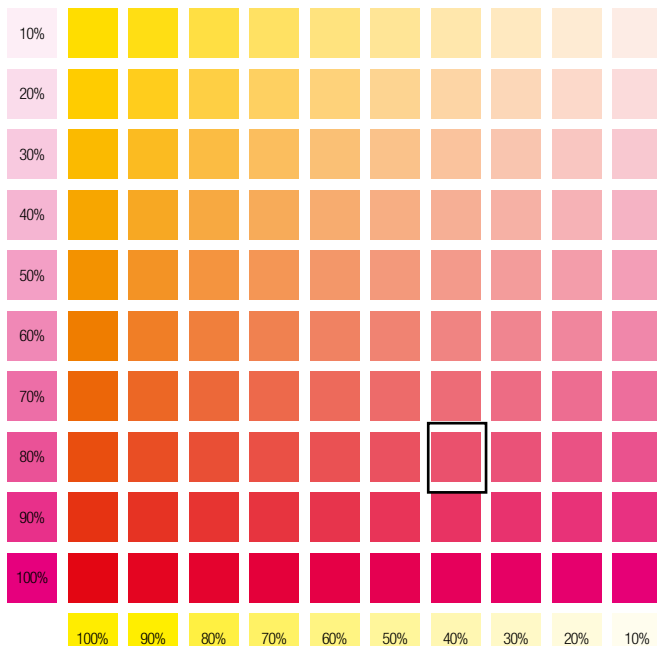

Nuancier non contractuel à but indicatif.
Le rendu des couleurs est différent
suivant les types de papiers
(offset, couché mat ou brillant, ...) ou les
pelliculages et change en RVB dans les
couleurs pour le web.

Bichromie Cyan / Jaune

Bichromie Magenta / Jaune

Bichromie Cyan / Magenta

COMMENT NOTER VOS REFERENCES :

Il suffit de noter les pourcentages QUADRI des colonnes

Exemple dans la carré noir : Magenta (rose) 80% et Jaune 40%

Vous pouvez également m'envoyer une copie d'écran des couleurs sélectionnées
ou des images issues de Google comme références chromatiques

Trichromie Cyan / Magenta / Jaune 50%

Trichromie Cyan / Jaune / Magenta 100%

Trichromie Magenta / Jaune / Cyan 50%

Trichromie Cyan / Magenta / Jaune 100%

Trichromie Magenta / Jaune / Cyan 100%

Trichromie Magenta / Jaune / Noir 40%

Trichromie Magenta / Jaune / Noir 20%

Trichromie Cyan / Jaune / Noir 10%